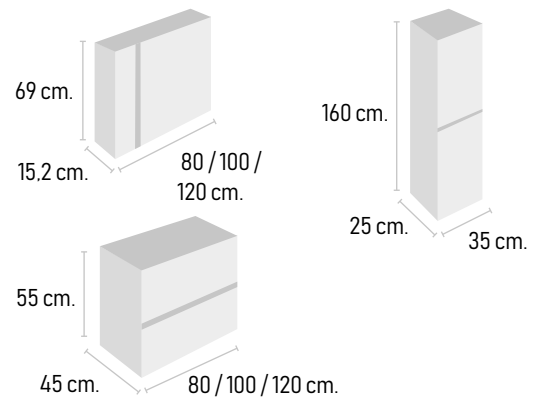

Acabados
☐ Blanco mate ☒ Roble Terra

Mueble Kariba 2 c. 80 cm. Blanco mate + lavabo Línea **446 €**
Espejo Camerino LED 80 cm. Blanco mate **299 €**
Columna Kariba Blanca mate **282 €**

Mueble **KARIBA 2 c. + Lavabo encastre cerámico**

LÍNEA ☐ Blanco brillo	BESTA ☐ Blanco brillo	SINES ☐ Blanco mate ☒ Negro mate
  80 cm. 446 € 100 cm. 509 € 120 cm. 1S 575 € 120 cm. 2S 599 € 81/101 x 46 cm.	 80 cm. 667 € 100 cm. 746 € 81/101 x 46 cm.	 80 cm. 551 € 100 cm. 614 € 81/101 x 46 cm.

Mueble **KARIBA 2 c. + encimera SUPERPAN + Lavabo sobreencimera**

+ Lavabo BASIC ☐ Blanco brillo	+ Lavabo PREMIUM ☐ Blanco mate ☒ Negro mate
  80 cm. 515 € 100 cm. 541 € 120 cm. 1L 609 € 120 cm. 2L 688 € TAUPO ovalado cerámico 49 x 37,5 x 13,5 cm. TAUPO redondo cerámico Ø 35,5 x 12 cm. TAUPO rectangular cerámico 47 x 34 x 14 cm. TAUPO cuadrado cerámico 36 x 36 x 12 cm.	 80 cm. 604 € 100 cm. 629 € 120 cm. 1L 693 € 120 cm. 2L 756 € SKYE cerámico 45,5 x 32,5 x 13,5 cm. ARUBA cerámico Ø 35,5 x 12 cm. KEN solid surface 45 x 28 x 11,5 cm. MIAMI solid surface Ø 35,5 x 12 cm.

Espejos

AJAX	ONA	FLOW
  60 x 80 / 80 x 60 cm. reversible 49 € 80 x 70 cm. 55 € 100 x 70 cm. 64 € 120 x 70 cm. 74 €	 Ø 60 cm. 54 € Ø 70 cm. 63 € Ø 80 cm. 72 €	 90 x 50 cm. 62 €

Espejos LED

TASOS	TUI	IBI
  60 x 80 / 80 x 60 cm. reversible 25W-2.500 lm 157 € 80 x 70 cm. 27W-2.700 lm 169 € 100 x 70 cm. 31W-3.100 lm 196 € 120 x 70 cm. 35W-3.500 lm 225 €	 Ø 60 cm. 1.800 lm 235 € Ø 70 cm. 2.200 lm 255 € Ø 80 cm. 2.500 lm 275 €	 90 x 50 cm. 2.500 lm perfil neutro 195 € perfil negro 225 €

Opcionales

Juego de patas VOLTA (2 unidades) 26 cm. ☐ Blanco ☒ Negro	59 €
Aplique LED PARÍS	Cromo Negro
  30 cm. 28 € 31 € 50 cm. 41 € 46 €	

Espejo Camerino LED ☒ Acabado Roble Terra ☐ Blanco mate	
  80 cm. 2 puertas 299 € 100 cm. 2 puertas 331 € 120 cm. 3 puertas 404 €