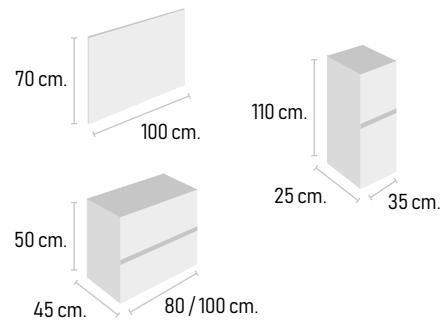

Acabados

Zebrano / Grafito

Zebrano / Sonoma

Mueble Volta 100 cm. Sonoma / Zebrano + encimera Superpan Sonoma + lavabo Basic Taupo rectangular **407 €** Espejo LED Tasos 100 x 70 cm. **196 €** Juegos patas Volta blancas **59 €**

Mueble **VOLTA 2 c.** + encimera **SUPERPAN** + Lavabo sobreencimera

+ Lavabo **BASIC** ☐ Blanco brillo

+ Lavabo **PREMIUM** ☐ Blanco mate ☐ Negro mate ☐ Cerámico mármol

80 cm. **395 €**

100 cm. **415 €**

120 cm.
1 L **485 €**

120 cm.
2 L **595 €**

80 cm. **489 €**

100 cm. **510 €**

120 cm.
1 L **576 €**

120 cm.
2 L **783 €**

Espejos

AJAX

60 x 80 / 80 x 60 cm.
reversible

49 €

80 x 70 cm.

55 €

100 x 70 cm.

64 €

ONA

Ø 60 cm.

54 €

Ø 70 cm.

63 €

Ø 80 cm.

72 €

FLOW

90 x 50 cm.

62 €

Espejos LED

TASOS

60 x 80 / 80 x 60 cm.
25W-2.500 lm

157 €

70 x 80 / 80 x 70 cm.
27W-2.700 lm

169 €

100 x 70 cm. 31W-3.100 lm

196 €

TUI

Ø 60 cm.
1.800 lm

235 €

Ø 70 cm.
2.200 lm

255 €

Ø 80 cm.
2.500 lm

275 €

IBI

90 x 50 cm. 2.500 lm

perfil neutro **195 €**

perfil negro **225 €**

Opcionales

Aplique LED **PARÍS**

Cromo Negro

30 cm.

28 €

31 €

50 cm.

41 €

46 €

Juego de patas **VOLTA** ☐ Blanco ☐ Negro
(2 unidades) 26 cm.

59 €

Encimera **SUPERPAN**

Acabados

Blanco mate

Sonoma

Negro mate

Negro marquina