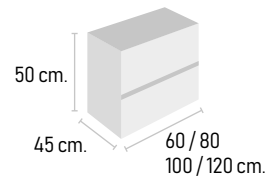

Ayuda al montador
QR incorporado

Extracción total
4 regulaciones

Mueble Uros 2 c. 60 cm. Blanco + lavabo Línea **329 €**

Espejo LED Tasos 80 x 60 cm. **157 €**

Acabados

Sonoma

Blanco mate

Mueble **UROS 2 c. + Lavabo encastre cerámico**

LÍNEA ☐ Blanco brillo

61 / 81 / 101 / 121 x 46 cm.

60 cm. **329 €**

80 cm. **345 €**

100 cm. **387 €**

120 cm. 1 S **509 €**

120 cm. 2 S **536 €**

SINES ☒ Negro mate ☐ Blanco mate

81 / 101 x 46 cm.

80 cm. **437 €**

100 cm. **507 €**

Espejos

AJAX

80 x 60 cm. **49 €**

80 x 70 cm. **55 €**

100 x 70 cm. **64 €**

120 x 70 cm. **74 €**

ONA

Ø 60 cm. **54 €**

Ø 70 cm. **63 €**

Ø 80 cm. **72 €**

FLOW

90 x 50 cm. **62 €**

Opcionales

Aplique **LED PARÍS**

Cromo Negro

30 cm. **28 €** **31 €**

50 cm. **41 €** **46 €**