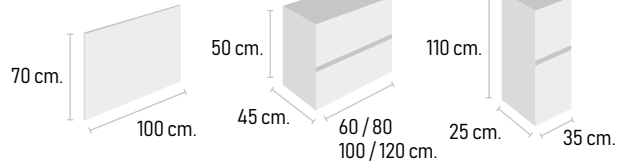

Mueble **UROS 2 c.** + encimera **SUPERPAN** + Lavabo sobreencimera

+ Lavabo **BASIC** ☐ Blanco brillo

+ Lavabo **PREMIUM** ☐ Blanco mate ☐ Negro mate ☐ Cerámico mármol

TAUPO ovalado
cerámico
49 x 37,5 x 13,5 cm.

TAUPO redondo
cerámico
Ø 35,5 x 12 cm.

80 cm. **415 €**

100 cm. **436 €**

120 cm.
1 L **509 €**

120 cm.
2 L **625 €**

TAUPO rectangular
cerámico
47 x 34 x 14 cm.

TAUPO cuadrado
cerámico
36 x 36 x 12 cm.

SKYE
cerámico
45,5 x 32,5 x 13,5 cm.

ARUBA
cerámico
Ø 35,5 x 12 cm.

KEN
solid surface
45 x 28 x 11,5 cm.

80 cm. **513 €**

100 cm. **536 €**

120 cm.
1 L **605 €**

120 cm.
2 L **822 €**

MIAMI
solid surface
Ø 38 x 12 cm.

NOA
cerámico mármol
Ø 35,5 x 12 cm.

Espejos

AJAX

60 x 80 / 80 x 60 cm. **49 €**

70 x 80 / 80 x 70 cm. **55 €**

100 x 70 cm. **64 €**

120 x 70 cm. **74 €**

ONA

Ø 60 cm. **54 €**

Ø 70 cm. **63 €**

Ø 80 cm. **72 €**

FLOW

90 x 50 cm. **62 €**

Espejos **LED**

TASOS

60 x 80 / 80 x 60 cm.
25W-2.500 lm **157 €**

70 x 80 / 80 x 70 cm.
27W-2.700 lm **169 €**

100 x 70 cm. 31W-3.100 lm **196 €**

120 x 70 cm. 35W-3.500 lm **225 €**

TUI

Ø 60 cm. **235 €**
1.800 lm

Ø 70 cm. **255 €**
2.200 lm

Ø 80 cm. **275 €**
2.500 lm

IBI

90 x 50 cm. 2.500 lm
perfil neutro **195 €**

perfil negro **225 €**

Opcionales

Aplique **LED PARÍS**

Cromo Negro

30 cm. **28 €** **31 €**

50 cm. **41 €** **46 €**

Encimera **SUPERPAN**

Acabados

Blanco mate

Negro mate

Negro marquina

Sonoma