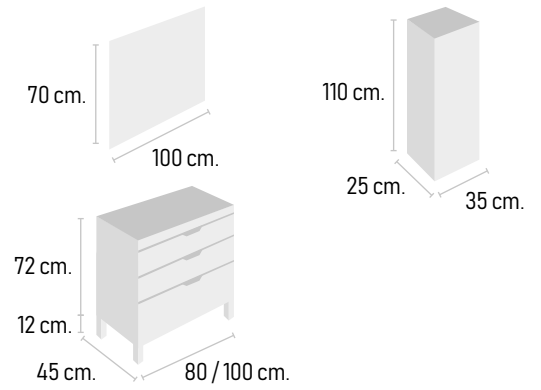

Acabados

Blanco Nórdico   Roble Verso

Opciones Tiradores y Patas

Negro   Oro cepillado   Inox

Mueble Kyra 3 c. 100 cm. Blanco Nórdico + encimera + lavabo Basic ovalado **480 €**

Espejo Ajax 100 x 70 cm. **64 €** Aplique París 50 cm. negro **46 €**

Columna Kyra Blanco Nórdico **269 €**

Mueble **KYRA 3 c. + Lavabo encastre cerámico**

LÍNEA ☐ Blanco brillo

80 cm. **399 €**

100 cm. **479 €**

81/101 x 46 cm.

LOTUS ☐ Blanco brillo

80 cm. **450 €**

100 cm. **554 €**

81/101 x 46 cm.

SINES ☐ Blanco mate ☒ Negro mate

80 cm. **505 €**

100 cm. **585 €**

81/101 x 46 cm.

Mueble **KYRA 3 c. + encimera SUPERPAN + Lavabo sobreencimera**

+ Lavabo **BASIC** ☐ Blanco brillo

80 cm. **435 €**

100 cm. **480 €**

TAUPO ovalado
cerámico
49 x 37,5 x 13,5 cm.

TAUPO redondo
cerámico
Ø 35,5 x 12 cm.

TAUPO rectangular
cerámico
47 x 34 x 14 cm.

TAUPO cuadrado
cerámico
36 x 36 x 12 cm.

+ Lavabo **PREMIUM** ☐ Blanco mate ☒ Negro mate

80 cm. **519 €**

100 cm. **565 €**

SKYE
cerámico
45,5 x 32,5 x 13,5 cm.

ARUBA
cerámico
Ø 35,5 x 12 cm.

KEN
solid surface
45 x 28 x 11,5 cm.

MIAMI
solid surface
Ø 35,5 x 12 cm.

Espejos

AJAX

60 x 80 / 80 x 60 cm.
reversible

49 €

80 x 70 cm.

55 €

100 x 70 cm.

64 €

ONA

Ø 60 cm.

54 €

Ø 70 cm.

63 €

Ø 80 cm.

72 €

FLOW

90 x 50 cm.

62 €

Espejos **LED**

TASOS

60 x 80 / 80 x 60 cm.
reversible
25W-2.500 lm

157 €

80 x 70 cm.
27W-2.700 lm

169 €

100 x 70 cm.
31W-3.100 lm

196 €

TUI

Ø 60 cm.

235 €

Ø 70 cm.

255 €

Ø 80 cm.

275 €

IBI

90 x 50 cm. 2.500 lm

perfil neutro **195 €**

perfil negro **225 €**

Opcionales

Aplique **LED PARÍS**

Cromo Negro

30 cm.

28 €

31 €

50 cm.

41 €

46 €