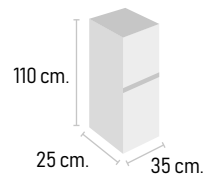

Ayuda al montador
QR incorporado

Extracción total
4 regulaciones

Mueble Uros 2 c. 60 cm. Blanco + lavabo Línea **329 €**

Espejo LED Tasos 80 x 60 cm. **157 €**

Acabados

Sonoma

Blanco mate

Mueble **UROS 2 c. + Lavabo encastre cerámico**

LÍNEA ☐ Blanco brillo

61 / 81 / 101 / 121 x 46 cm.

60 cm. **329 €**

80 cm. **345 €**

100 cm. **387 €**

120 cm. 1 S **509 €**

120 cm. 2 S **536 €**

SINES ☒ Negro mate ☐ Blanco mate

81 / 101 x 46 cm.

80 cm. **437 €**

100 cm. **507 €**

Espejos

AJAX

80 x 60 cm. **49 €**

80 x 70 cm. **55 €**

100 x 70 cm. **64 €**

120 x 70 cm. **74 €**

ONA

Ø 60 cm. **54 €**

Ø 70 cm. **63 €**

Ø 80 cm. **72 €**

FLOW

90 x 50 cm. **62 €**

Opcionales

Aplique **LED PARÍS**

Cromo Negro

30 cm. **28 €** **31 €**

50 cm. **41 €** **46 €**