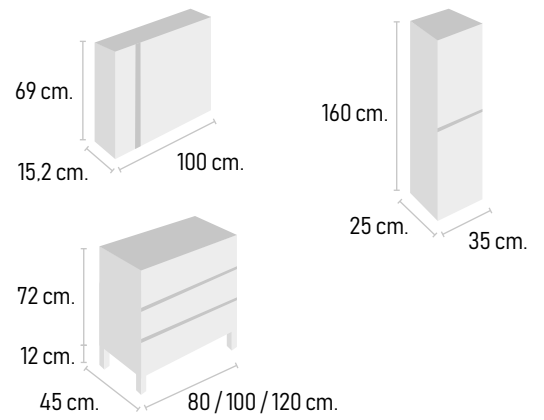

Acabados

Blanco mate

Roble Terra

Mueble Kariba 3 c. 100 cm. Roble Terra + encimera + lavabo Basic ovalado **588 €**

Espejo Ajax 100 x 70 cm. **64 €**

Columna Kariba Roble Terra **282 €**

Mueble **KARIBA 3 c.** + Lavabo encastre cerámico

LÍNEA ☐ Blanco brillo

BESTA ☐ Blanco brillo

SINES ☐ Blanco mate ☒ Negro mate

	80 cm.	488 €
	100 cm.	551 €
	120 cm. 1S	646 €
	120 cm. 2S	672 €
81/101 x 46 cm.		

	80 cm.	693 €
	100 cm.	772 €
81/101 x 46 cm.		

	80 cm.	578 €
	100 cm.	646 €
81/101 x 46 cm.		

Mueble **KARIBA 3 c.** + encimera **SUPERPAN** + Lavabo sobreencimera

+ Lavabo **BASIC** ☐ Blanco brillo

				80 cm.	557 €
				100 cm.	588 €
				120 cm. 1L	651 €
				120 cm. 2L	730 €
TAUPO ovalado cerámico 49 x 37,5 x 13,5 cm.	TAUPO redondo cerámico Ø 35,5 x 12 cm.	TAUPO rectangular cerámico 47 x 34 x 14 cm.	TAUPO cuadrado cerámico 36 x 36 x 12 cm.		

+ Lavabo **PREMIUM** ☐ Blanco mate ☒ Negro mate

				80 cm.	646 €
				100 cm.	672 €
				120 cm. 1L	734 €
				120 cm. 2L	898 €
SKYE cerámico 45,5 x 32,5 x 13,5 cm.	ARUBA cerámico Ø 35,5 x 12 cm.	KEN solid surface 45 x 28 x 11,5 cm.	MIAMI solid surface Ø 35,5 x 12 cm.		

Espejos

AJAX	ONA	FLOW
60 x 80 / 80 x 60 cm. reversible	Ø 60 cm.	90 x 50 cm.
49 €	54 €	62 €
80 x 70 cm.	Ø 70 cm.	
55 €	63 €	
100 x 70 cm.	Ø 80 cm.	
64 €	72 €	
120 x 70 cm.		
74 €		

Espejos **LED**

TASOS	TUI	IBI
60 x 80 / 80 x 60 cm. reversible 25W-2.500 lm	Ø 60 cm. 1.800 lm	90 x 50 cm. 2.500 lm
157 €	235 €	perfil neutro 195 €
80 x 70 cm. 27W-2.700 lm	Ø 70 cm. 2.200 lm	perfil negro 225 €
169 €	255 €	
100 x 70 cm. 31W-3.100 lm	Ø 80 cm. 2.500 lm	
196 €	275 €	
120 x 70 cm. 35W-3.500 lm		
225 €		

Opcionales

Espejo **Camerino LED** ☒ Acabado Roble Terra ☐ Blanco mate

80 cm. 2 puertas	299 €
100 cm. 2 puertas	331 €
120 cm. 3 puertas	404 €

Aplique **LED PARÍS**

	Cromo	Negro
30 cm.	28 €	31 €
50 cm.	41 €	46 €