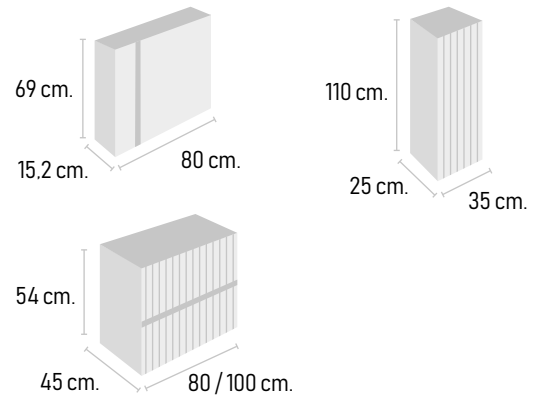

Acabado

Roble White

Mueble HERÓN 2 c. + Lavabo encastre cerámico

LÍNEA ☐ Blanco brillo

80 cm. **462 €**

100 cm. **524 €**

81/101 x 46 cm.

BESTA ☐ Blanco brillo

80 cm. **683 €**

100 cm. **746 €**

81/101 x 46 cm.

SINES ☐ Blanco mate ☒ Negro mate

80 cm. **567 €**

100 cm. **629 €**

81/101 x 46 cm.

Mueble HERÓN 2 c. + encimera SUPERPAN + Lavabo sobreencimera

+ Lavabo BASIC ☐ Blanco brillo

80 cm. **524 €**

100 cm. **562 €**

TAUPO ovalado
cerámico
49 x 37,5 x 13,5 cm.

TAUPO redondo
cerámico
Ø 35,5 x 12 cm.

TAUPO rectangular
cerámico
47 x 34 x 14 cm.

TAUPO cuadrado
cerámico
36 x 36 x 12 cm.

+ Lavabo PREMIUM ☐ Blanco mate ☒ Negro mate

80 cm. **620 €**

100 cm. **646 €**

SKYE
cerámico
45,5 x 32,5 x 13,5 cm.

ARUBA
cerámico
Ø 35,5 x 12 cm.

KEN
solid surface
45 x 28 x 11,5 cm.

MIAMI
solid surface
Ø 35,5 x 12 cm.

Espejos

AJAX

60 x 80 / 80 x 60 cm.
reversible

49 €

80 x 70 cm. **55 €**

100 x 70 cm. **64 €**

ONA

Ø 60 cm. **54 €**

Ø 70 cm. **63 €**

Ø 80 cm. **72 €**

FLOW

90 x 50 cm. **62 €**

Espejos LED

TASOS

60 x 80 / 80 x 60 cm.
reversible
25W-2.500 lm

157 €

80 x 70 cm.
27W-2.700 lm **169 €**

100 x 70 cm.
31W-3.100 lm **196 €**

TUI

Ø 60 cm.
1.800 lm **235 €**

Ø 70 cm.
2.200 lm **255 €**

Ø 80 cm.
2.500 lm **275 €**

IBI

90 x 50 cm. 2.500 lm

perfil neutro **195 €**

perfil negro **225 €**

Opcionales

Juego de patas VOLTA (2 unidades) 26 cm. ☐ Blanco ☒ Negro

59 €

Aplique LED PARÍS

Cromo Negro

30 cm. **28 €** **31 €**

50 cm. **41 €** **46 €**

Espejo Camerino LED ☒ Acabado Roble White

80 cm. 2 puertas **299 €**

100 cm. 2 puertas **331 €**