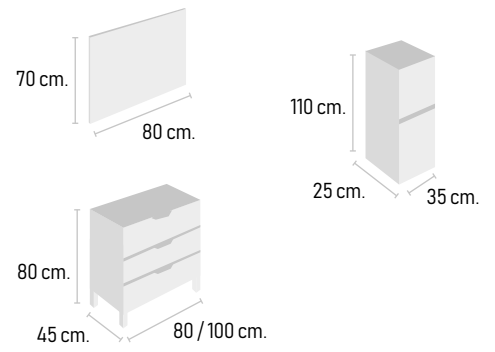

Acabados
Roble tabaco   Roble poema