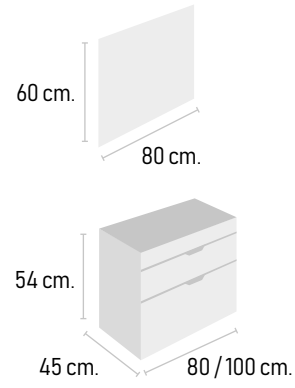

Acabados

Blanco Nórdico   Roble Verso

Opciones Tiradores

Negro   Oro cepillado   Inox

Mueble Kyra 2 c. 100 cm. Roble Verso + lavabo Línea **395 €**
Espejo Ajax 100 x 70 cm. **64 €** Aplique París 50 cm. negro **46 €**

Mueble **KYRA 2 c. + Lavabo encastre cerámico**

LÍNEA Blanco brillo

80 cm. **335 €**
100 cm. **395 €**

81/101 x 46 cm.

LOTUS Blanco brillo

80 cm. **380 €**
100 cm. **470 €**

81/101 x 46 cm.

SINES Blanco mate Negro mate

80 cm. **430 €**
100 cm. **499 €**

81/101 x 46 cm.