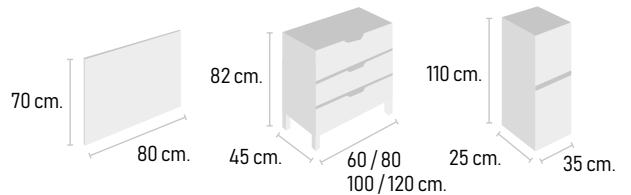

Mueble **UROS 3 c. + Lavabo encastre cerámico**

LÍNEA Blanco brillo

61 / 81 / 101 / 121 x 46 cm.

60 cm.	388 €
80 cm.	408 €
100 cm.	457 €
120 cm. 1S	578 €
120 cm. 2S	604 €

SINES Negro mate Blanco mate

81 / 101 x 46 cm.

80 cm.	501 €
100 cm.	573 €

Espejos

AJAX

60 x 80 / 80 x 60 cm.	49 €
70 x 80 / 80 x 70 cm.	55 €
100 x 70 cm.	64 €
120 x 70 cm.	74 €

ONA

Ø 60 cm.	54 €
Ø 70 cm.	63 €
Ø 80 cm.	72 €

FLOW

90 x 50 cm. **62 €**

Espejos **LED**

TASOS

60 x 80 / 80 x 60 cm. 25W-2.500 lm	157 €
70 x 80 / 80 x 70 cm. 27W-2.700 lm	169 €
100 x 70 cm. 31W-3.100 lm	196 €
120 x 70 cm. 35W-3.500 lm	225 €

TUI

Ø 60 cm. 1.800 lm	235 €
Ø 70 cm. 2.200 lm	255 €
Ø 80 cm. 2.500 lm	275 €

IBI

90 x 50 cm. 2.500 lm	perfil neutro 195 €
	perfil negro 225 €

Opcionales

Aplique **LED PARÍS**

	Cromo	Negro		Cromo	Negro
30 cm.	28 €	31 €	50 cm.	41 €	46 €