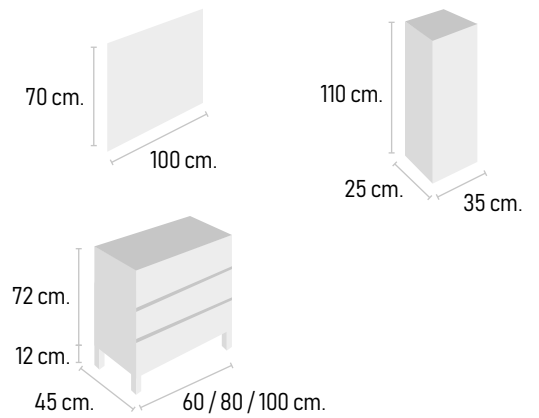

Acabado

Roble Terra L.

Mueble Leku 3 c. 100 cm. Roble Terra L. + encimera Superpan + lavabo Basic Taupo red. **503 €** Espejo Ajax 100 x 70 cm. **64 €**
Columna Leku Roble Terra L. **236 €**

Mueble LEKU 3 c. + Lavabo encastre cerámico

LÍNEA ☐ Blanco brillo

60 cm.	387 €
80 cm.	415 €
100 cm.	467 €

61 / 81 / 101 x 46 cm.

LOTUS ☐ Blanco brillo

60 cm.	-
80 cm.	446 €
100 cm.	524 €

81 / 101 x 46 cm.

SINES ☐ Blanco mate ☒ Negro mate

60 cm.	-
80 cm.	515 €
100 cm.	578 €

81 / 101 x 46 cm.

Mueble LEKU 3 c. + encimera SUPERPAN + Lavabo sobreencimera

+ Lavabo BASIC ☐ Blanco brillo

	60 cm.	457 €
	80 cm.	483 €
	100 cm.	503 €

TAUPO ovalado cerámico 49 x 37,5 x 13,5 cm.
TAUPO redondo cerámico Ø 35,5 x 12 cm.
TAUPO rectangular cerámico 47 x 34 x 14 cm.
TAUPO cuadrado cerámico 36 x 36 x 12 cm.

+ Lavabo PREMIUM ☐ Blanco mate ☒ Negro mate

	60 cm.	541 €
	80 cm.	567 €
	100 cm.	593 €

SKYE cerámico 45,5 x 32,5 x 13,5 cm.
ARUBA cerámico Ø 35,5 x 12 cm.
KEN solid surface 45 x 28 x 11,5 cm.
MIAMI solid surface Ø 35,5 x 12 cm.

Espejos

AJAX

60 x 80 / 80 x 60 cm. reversible	49 €
80 x 70 cm.	55 €
100 x 70 cm.	64 €

ONA

Ø 60 cm.	54 €
Ø 70 cm.	63 €
Ø 80 cm.	72 €

FLOW

90 x 50 cm.	62 €

Espejos LED

TASOS

60 x 80 / 80 x 60 cm. reversible 25W-2.500 lm	157 €
80 x 70 cm. 27W-2.700 lm	169 €
100 x 70 cm. 31W-3.100 lm	196 €

TUI

Ø 60 cm. 1.800 lm	235 €
Ø 70 cm. 2.200 lm	255 €
Ø 80 cm. 2.500 lm	275 €

IBI

90 x 50 cm. 2.500 lm	
perfil neutro	195 €
perfil negro	225 €

Opcionales

Espejo Camerino LED Acabado Roble Terra

60 cm. 2 puertas	278 €
80 cm. 2 puertas	299 €
100 cm. 2 puertas	331 €

Aplique LED PARÍS

	Cromo	Negro
30 cm.	28 €	31 €
50 cm.	41 €	46 €