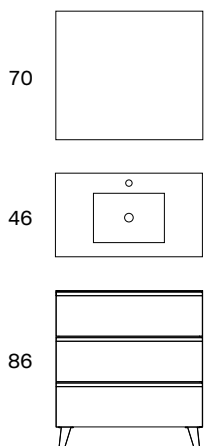

MUEBLE 3C SUELO + LAVABO FLAT + ESPEJO SEVILLA Prof 45

MUEBLE 3C SUELO + LAVABO FLAT Prof 45

Tirador	Medida	B-Ada	Cotton	Avio	Ceniza
Alum.	60 3C	70556	65707	65710	70557
Alum.	80 3C	70560	65708	65711	70561
Alum.	100 3C	70564	65709	65712	70565
Negro	60 3C	70568	65719	65722	70569
Negro	80 3C	70572	65720	65723	70573
Negro	100 3C	70576	65721	65724	70577
Blanco	60 3C	70580	65731	65734	70581
Blanco	80 3C	70584	65732	65735	70585
Blanco	100 3C	70588	65733	65736	70589

Aliso	Costa	Valenti	Porto	Bruma
78519	78520	78521	65713	65716
78528	78529	78530	65714	65717
78537	78538	78539	65715	65718
78522	78523	78524	65725	65728
78531	78532	78533	65726	65729
78540	78541	78542	65727	65730
78525	78526	78527	65737	65740
78534	78535	78536	65738	65741
78543	78544	78545	65739	65742