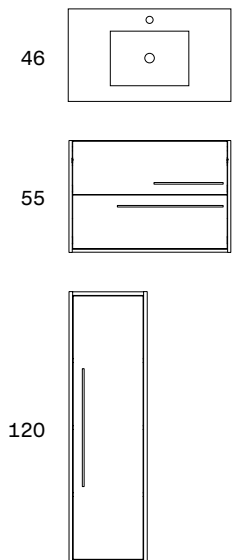

Aqua

MUEBLE 2C + LAVABO FLAT
Prof 45