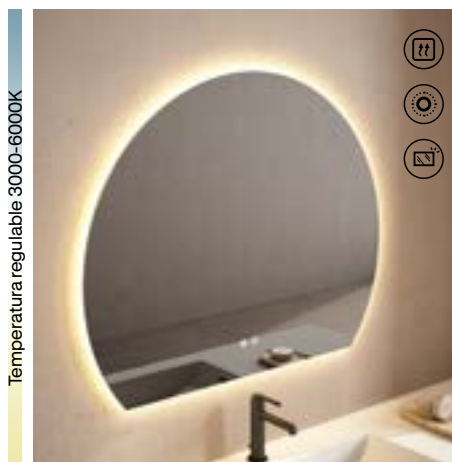

ECLIS	Cod.
70 cm	62537
90 cm	62538
110 cm	62539