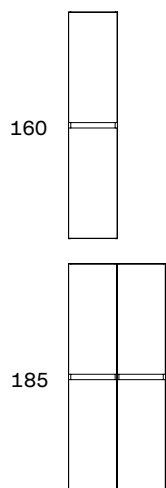

Columna Basic

Soluciones para tu almacenaje

COLUMNA 2P
Prof 27

34,5cm	Cod.
B-Ada	73827
Cotton	73831
Musgo	73830
Avio	73829
Quarzo	73833
Ceniza	73828
Aliso	73823
Costa	76189
Bruma	62387
Porto	62388
Valenti	73822

COLUMNA 4P
Prof 35

60cm	Cod.
B-Ada	62389
Cotton	62390
Musgo	62391
Avio	62392
Quarzo	62393
Ceniza	62394
Aliso	62399
Costa	62400
Bruma	62401
Porto	62402
Valenti	62403

	B-Ada		Aliso
	Cotton		Costa
	Musgo		Valenti
	Avio		Porto
	Quarzo		Bruma
	Ceniza		

PATAS

Granada 73477 73478 73479 76657

unidades / 12x4x4cm

PATAS

Box 73840 62279

4 unidades / 12x4x4cm