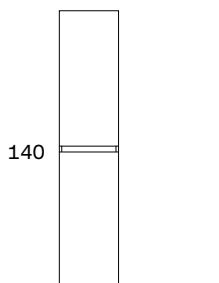

# Box

MUEBLE 2C 1P + LAVABO FLAT  
Prof 45

	B-Ada	Ceniza
<b>80</b> (60+20) 2C izq/1P	<b>78750</b>	<b>78751</b>
<b>80</b> (20+60) 2C der/1P	<b>78754</b>	<b>78755</b>
<b>90</b> (70+20) 2C izq/1P	<b>78758</b>	<b>78759</b>
<b>90</b> (20+70) 2C der/1P	<b>78762</b>	<b>78763</b>
<b>100</b> (70+30) 2C izq/1P	<b>78766</b>	<b>78767</b>
<b>100</b> (30+70) 2C der/1P	<b>78770</b>	<b>78771</b>