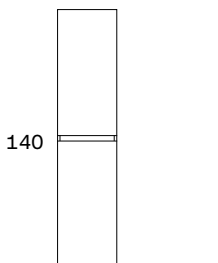

MUEBLE 3C+ LAVABO FLAT Prof 45

	B-Ada	Ceniza
60 3C	78798	78799
70 3C	78802	78803
80 3C	78809	78810
90 3C	65431	65432
100 3C	78813	78814
120 (2x60) 2S	78817	78818

Aliso	Costa	Valenti	Porto	Bruma	Nieve B
78800	78801	89325	65419	65425	83327
78805	78806	78807	65420	65426	78808
78811	78812	89326	65421	65427	83331
65433	65434	65435	65422	65428	65436
78815	78816	89327	65423	65429	83335
78819	78820	89328	65424	65430	83359

MUEBLE 3C + LAVABO FLAT + ESPEJO SEVILLA Prof 45

	B-Ada	Ceniza
60 3C	78829	78830
70 3C	78833	78834
80 3C	78840	78841
90 3C	65449	65450
100 3C	78844	78845
120 (2x60) 2S	78848	78849

Aliso	Costa	Valenti	Porto	Bruma	Nieve B
78831	78832	89329	65437	65443	82895
78836	78837	78838	65438	65444	78839
78842	78843	89330	65439	65445	82898
65451	65452	65453	65440	65446	65454
78846	78847	89331	65441	65447	82901
78850	78851	89332	65442	65448	83355

COLUMNA Prof 27

	B-Ada	Ceniza
34,5 2P	77443	77447

Aliso	Costa	Valenti	Porto	Bruma	Nieve B
77448	77449	88374	62051	62050	82323

- B-Ada
- Ceniza
- Aliso
- Costa
- Valenti
- Porto
- Bruma
- Nieve B