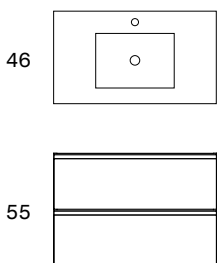

Granada

MUEBLE 2C + LAVABO FLAT

Prof 45

Tirador	Medida	B-Ada	Cotton	Avio	Ceniza
● Alum.	60 2C	86687	60158	60159	86688
● Alum.	70 2C	65491	65492	65493	65494
● Alum.	80 2C	86695	60167	60168	86696
● Alum.	90 2C	65498	65499	65500	65501
● Alum.	100 2C	86703	60176	60177	86704
● Alum.	120 2C 2s	88148	60185	60186	88149
● Negro	60 2C	86643	60161	60162	86644
● Negro	70 2C	65517	65518	65519	65520
● Negro	80 2C	86185	60170	60171	86648
● Negro	90 2C	65524	65525	65526	65527
● Negro	100 2C	86655	60179	60180	86656
● Negro	120 2C 2s	88132	60188	60189	88133
○ Blanco	60 2C	86663	60164	60165	86664
○ Blanco	70 2C	65543	65544	65545	65546
○ Blanco	80 2C	86671	60173	60174	86672
○ Blanco	90 2C	65550	65551	65552	65553
○ Blanco	100 2C	86679	60182	60183	86680
○ Blanco	120 2C 2s	88140	60191	60192	88141

- B-Ada
- Cotton
- Avio
- Ceniza
- Aliso
- Costa
- Valenti
- Porto
- Bruma

Aliso	Costa	Valenti	Porto	Bruma
78246	78247	78248	65479	65485
65495	65496	65497	65480	65486
78255	78256	78257	65481	65487
65502	65503	65504	65482	65488
78264	78265	78266	65483	65489
78273	78274	78275	65484	65490
78249	78250	78251	65505	65511
65521	65522	65523	65506	65512
78258	78259	78260	65507	65513
65528	65529	65530	65508	65514
78267	78268	78269	65509	65515
78276	78277	78278	65510	65516
78252	78253	78254	65531	65537
65547	65548	65549	65532	65538
78261	78262	78263	65533	65539
65554	65555	65556	65534	65540
78270	78271	78272	65535	65541
78279	78280	78281	65536	65542