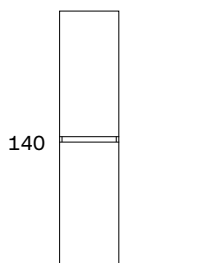

Box

MUEBLE 2C+ LAVABO FLAT Prof 45

	B-Ada	Ceniza
60 2C	78666	78667
70 2C	78670	78671
80 2C	78674	78675
90 2C	65395	65396
100 2C	78678	78679
120 2C 2S	78682	78683

Aliso	Costa	Valenti	Porto	Bruma	Nieve B
78668	78669	88359	65383	65389	83375
78672	78673	88360	65384	65390	83383
78676	78677	88361	65385	65391	83387
65397	65398	65399	65386	65392	65400
78680	78681	88362	65387	65393	83391
78684	78685	88363	65388	65394	85279

MUEBLE 2C + LAVABO FLAT + ESPEJO SEVILLA Prof 45

	B-Ada	Ceniza
60 2C	78694	78695
70 2C	78698	78699
80 2C	78702	78703
90 2C	65413	65414
100 2C	78706	78707
120 2C 2S	78710	78711

Aliso	Costa	Valenti	Porto	Bruma	Nieve B
78696	78697	88364	65401	65407	82883
78700	78701	88365	65402	65408	83379
78704	78705	88366	65403	65409	82886
65415	65416	65417	65404	65410	65418
78708	78709	88367	65405	65411	82889
78712	78713	88368	65406	65412	85277

COLUMNA Prof 27

	B-Ada	Ceniza
34,5 2P	77443	77447

Aliso	Costa	Valenti	Porto	Bruma	Nieve B
77448	77449	88374	62051	62050	82323