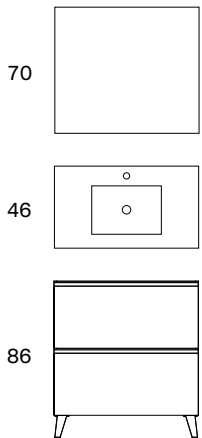

Granada

MUEBLE 2C SUELO + LAVABO FLAT Prof 45

Tirador	Medida	B-Ada	Cotton	Avio	Ceniza
Alum.	60 2C	86759	65635	65638	86760
Alum.	80 2C	86767	65636	65639	86768
Alum.	100 2C	86775	65637	65640	86776
● Negro	60 2C	86711	65647	65650	86712
● Negro	80 2C	86719	65648	65651	86720
● Negro	100 2C	86727	65649	65652	86728
○ Blanco	60 2C	86735	65659	65662	86736
○ Blanco	80 2C	86743	65660	65663	86744
○ Blanco	100 2C	86751	65661	65664	86752

Aliso	Costa	Valenti	Porto	Bruma
78420	78421	78422	65641	65644
78429	78430	78431	65642	65645
78438	78439	78440	65643	65646
78423	78424	78425	65653	65656
78432	78433	78434	65654	65657
78441	78442	78443	65655	65658
78426	78427	78428	65665	65668
78435	78436	78437	65666	65669
78444	78445	78446	65667	65670

- B-Ada
- Cotton
- Avio
- Ceniza
- Aliso
- Costa
- Valenti
- Porto
- Bruma

MUEBLE 2C SUELO + LAVABO FLAT + ESPEJO SEVILLA Prof 45

Tirador	Medida	B-Ada	Cotton	Avio	Ceniza
Alum.	60 2C	86755	65671	65674	86756
Alum.	80 2C	86763	65672	65675	86764
Alum.	100 2C	86771	65673	65676	86772
● Negro	60 2C	86707	65683	65686	86708
● Negro	80 2C	86715	65684	65687	86716
● Negro	100 2C	86723	65685	65688	86724
○ Blanco	60 2C	86731	65695	65698	86732
○ Blanco	80 2C	86739	65696	65699	86740
○ Blanco	100 2C	86747	65697	65700	86748

Aliso	Costa	Valenti	Porto	Bruma
78492	78493	78494	65677	65680
78501	78502	78503	65678	65681
78510	78511	78512	65679	65682
78495	78496	78497	65689	65692
78504	78505	78506	65690	65693
78513	78514	78515	65691	65694
78498	78499	78500	65701	65704
78507	78508	78509	65702	65705
78516	78517	78518	65703	65706