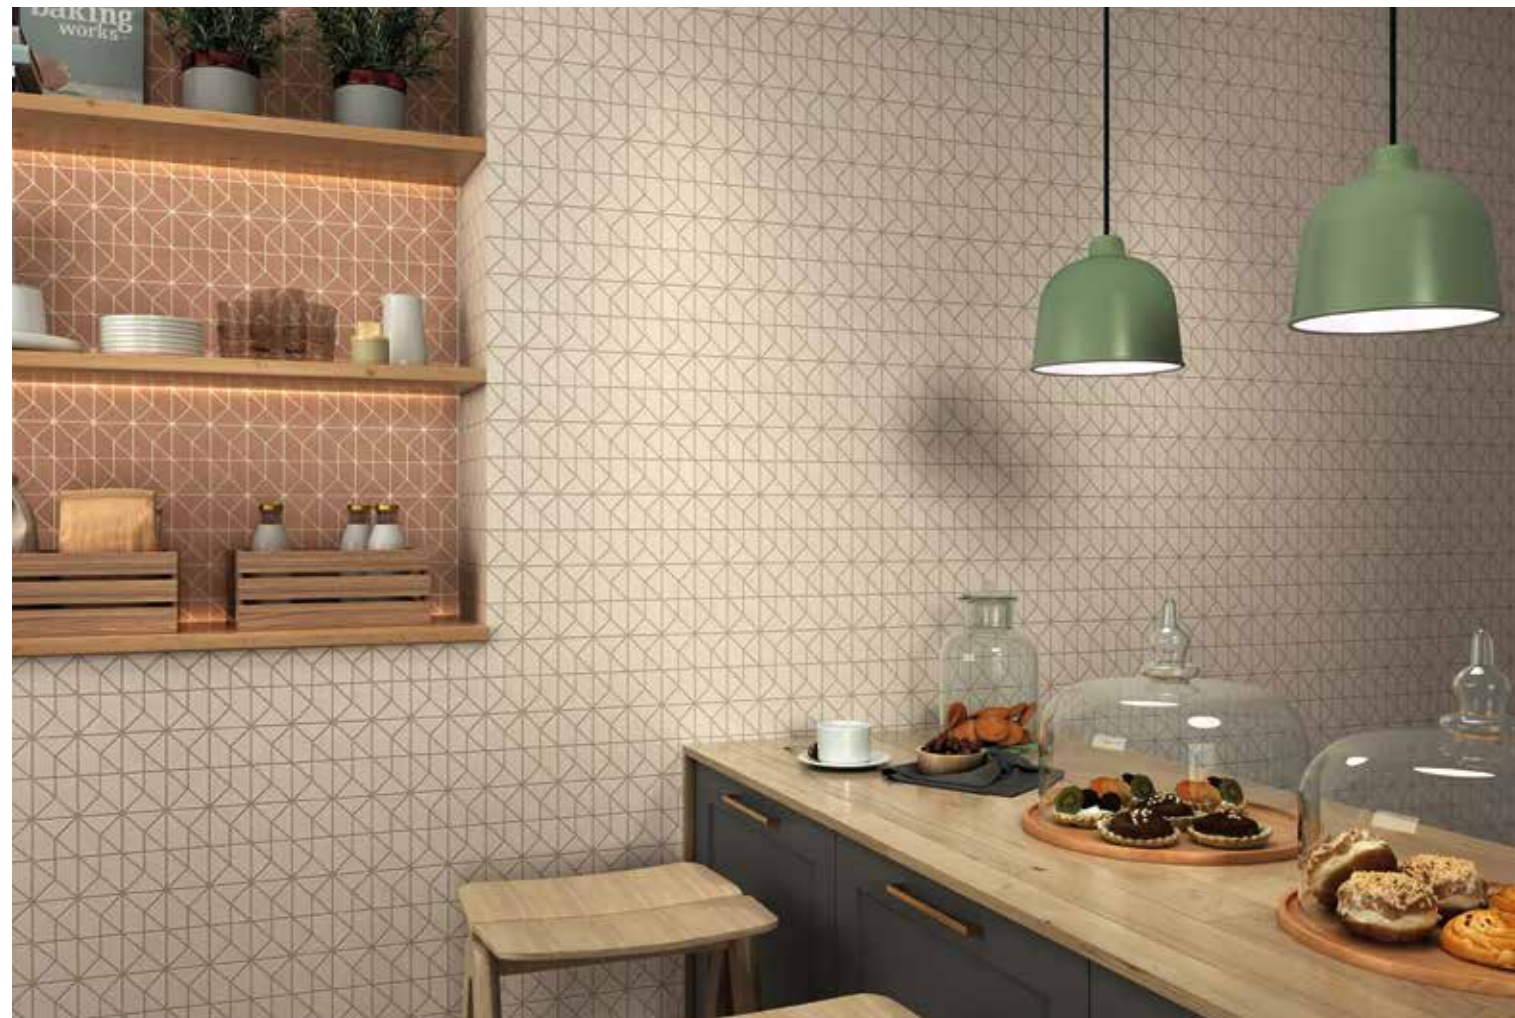

Wall Leger Cotto 24x74, Leger Beige 24x74

Wall Leger Verde 24x74

Wall Leger Cotto 24x74, Caspe 26x159,5 / Floor Caspe 26x159,5  
EMIGRES 11