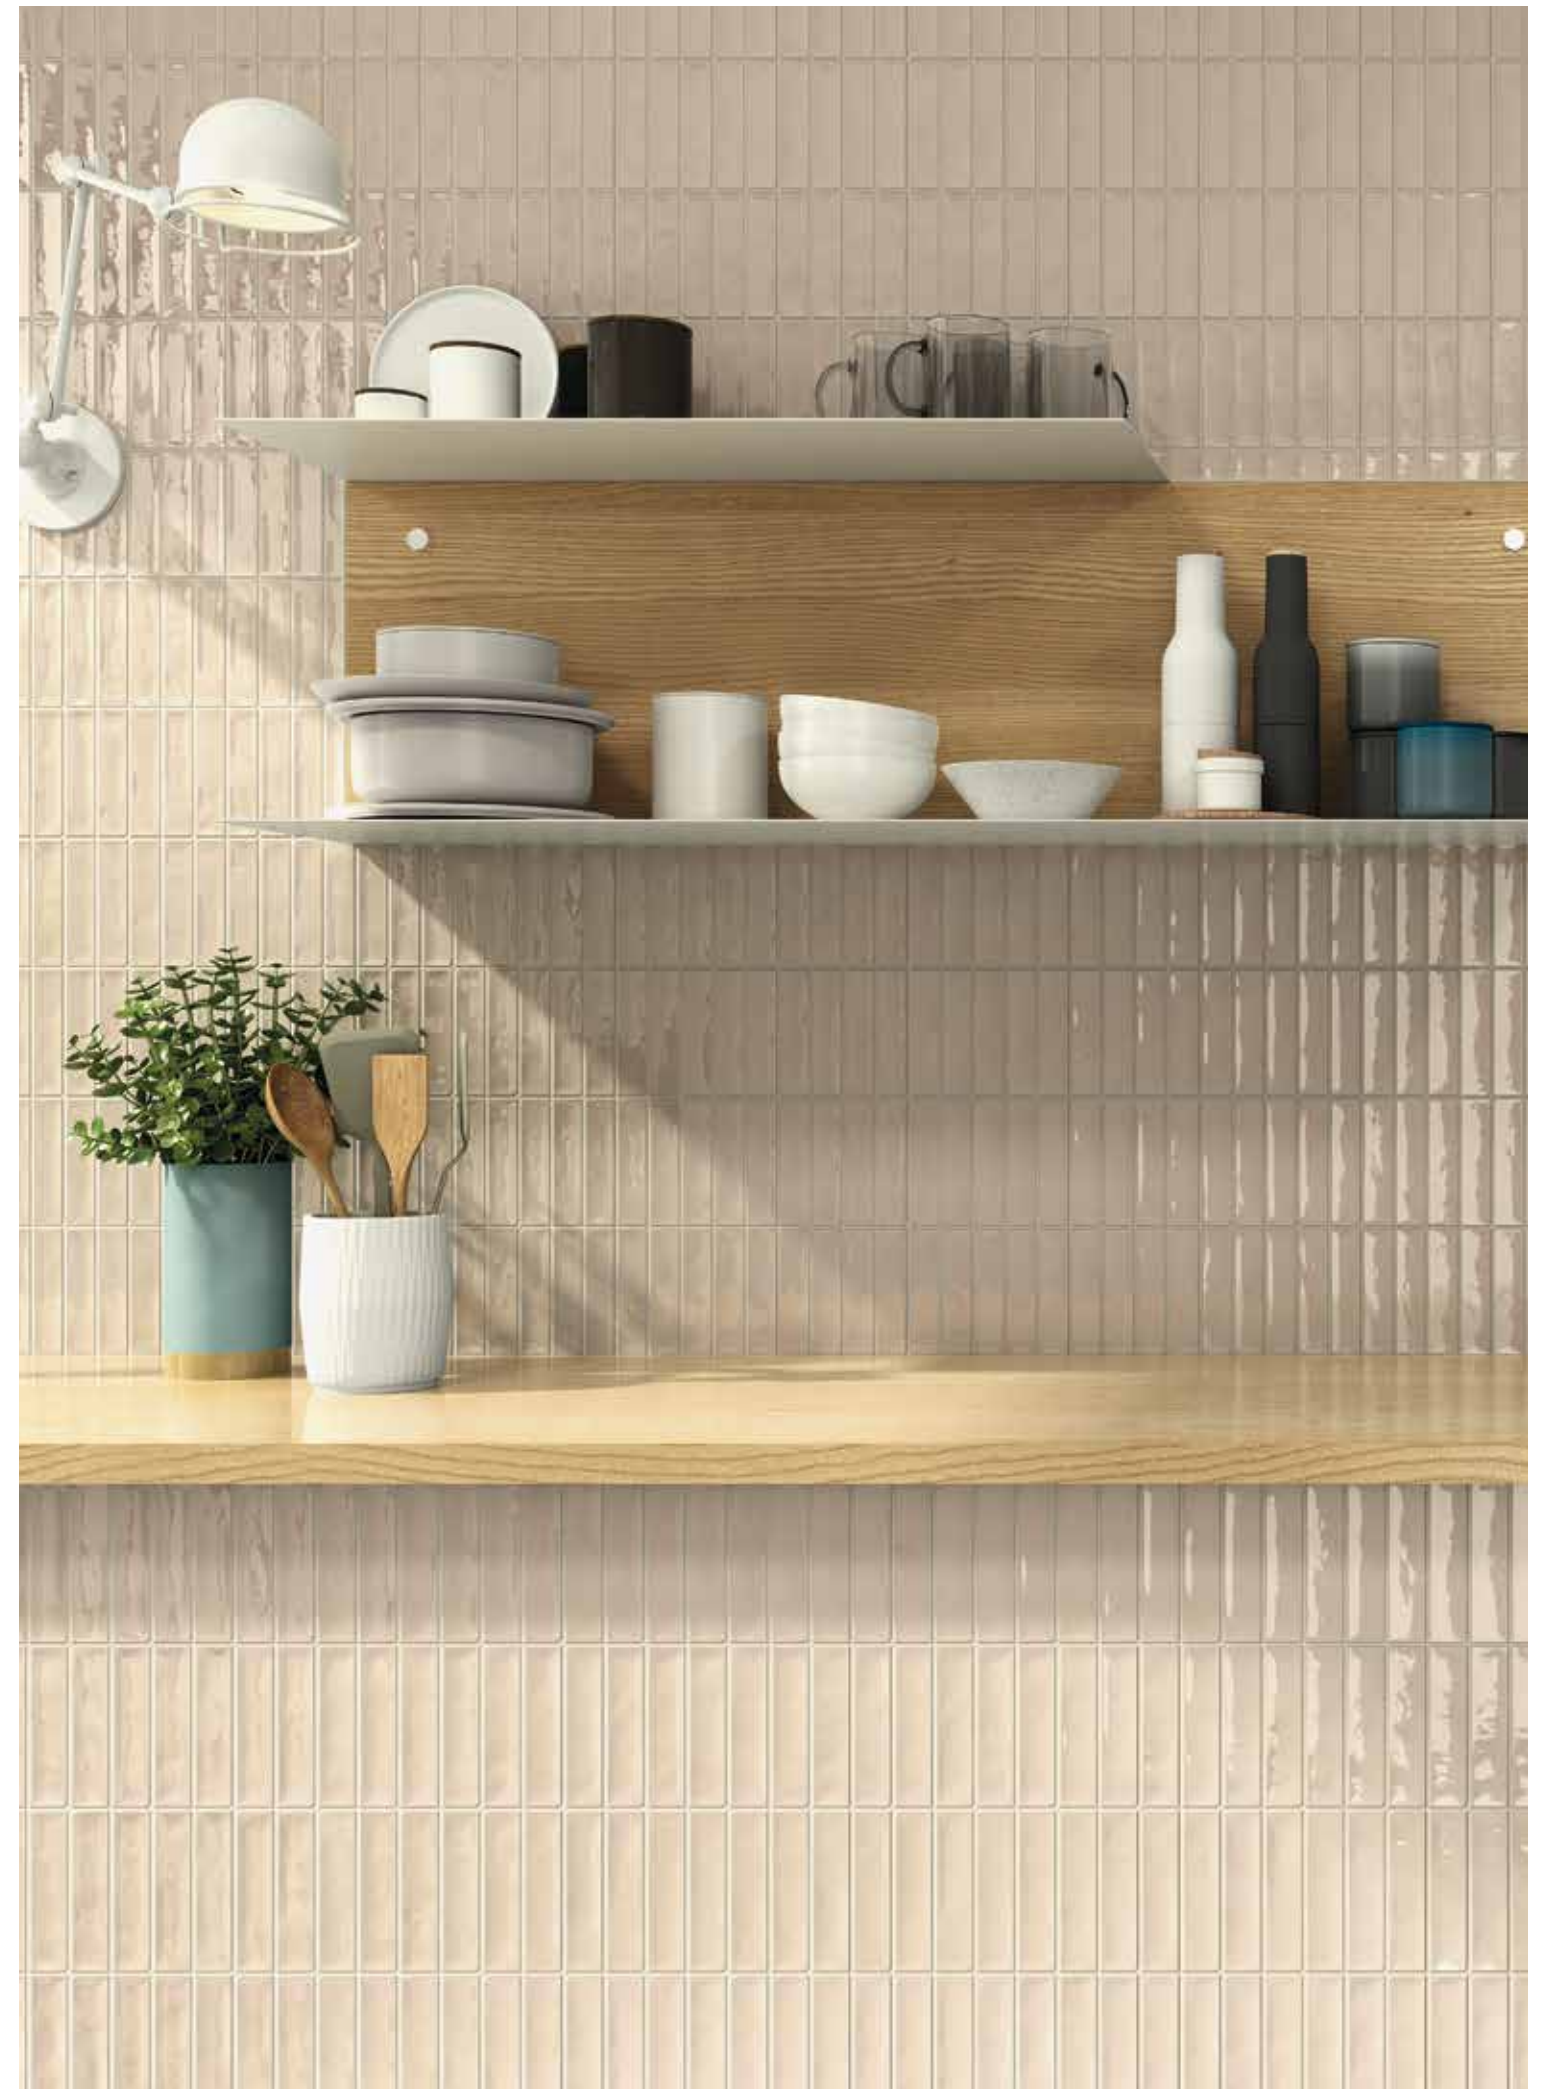

Wall Iberia Verde 24x74, Inca PM Blanco 79x79 / Floor Inca PM Blanco 79x79

Wall Iberia Blanco 24x74

Wall Iberia Blanco 24x74, Iberia Cotto 24x74 / Floor Caspe 26x159,5

Wall Iberia Azul 24x74

Wall Iberia Beige 24x74